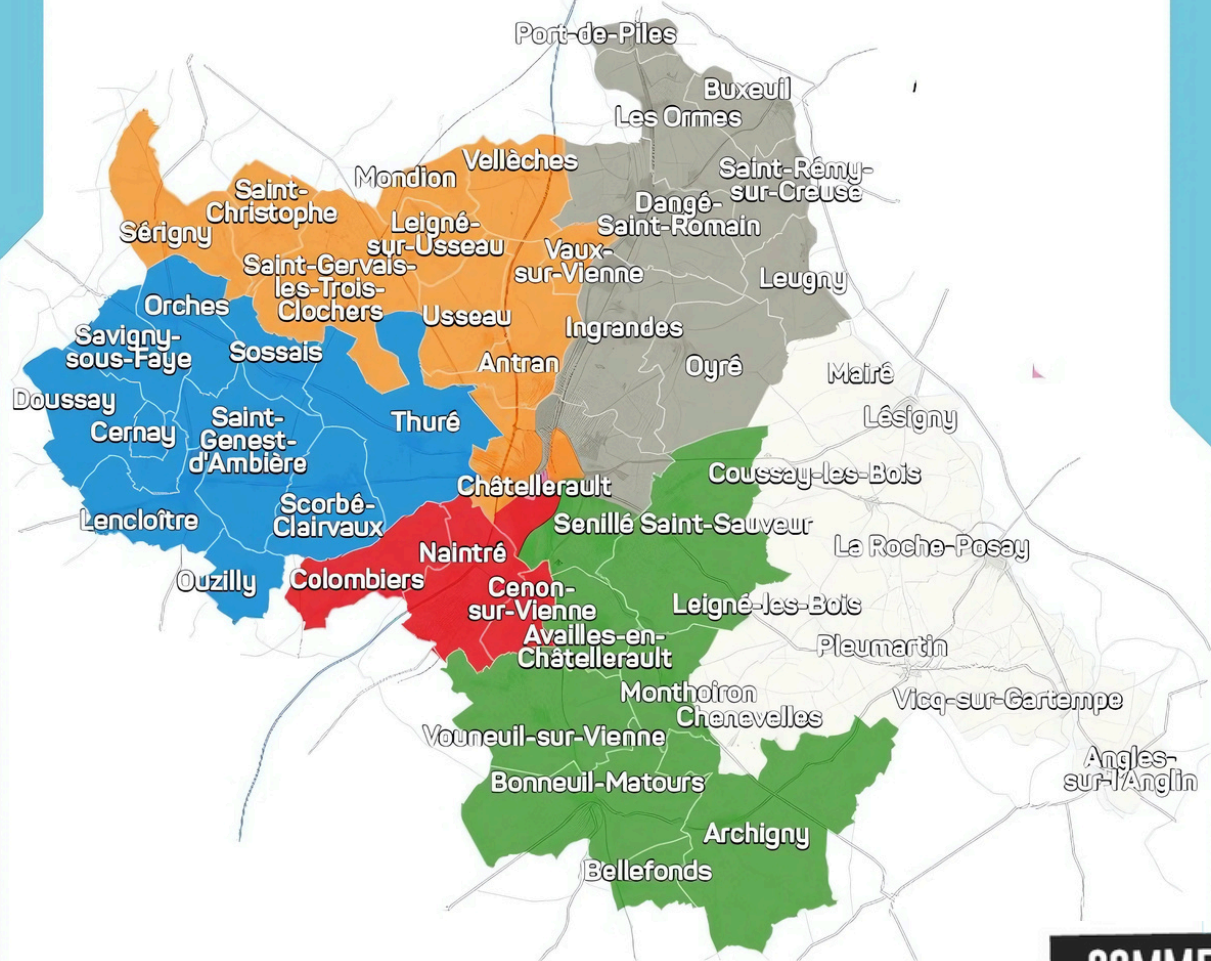

Buxeuil / Dangé-Saint-Romain / Ingrandes / Leugny / Les Ormes / Oyré / Port-de-Piles / Saint-Rémy-sur-Creuse / Châtellerault (voir au verso)

Une collecte par semaine en alternance entre le bac gris et le bac jaune

➡ Rendez-vous sur : www.grand-chatellerault.fr/vivre/collecte ou scannez le QR code

GRAND CHÂTELLERAULT

VILLE DE CHÂTELLERAULT

COMMENT ÇA FONCTIONNE ?

UNE COLLECTE PAR SEMAINE EN ALTERNANCE ENTRE LE BAC GRIS ET LE BAC JAUNE