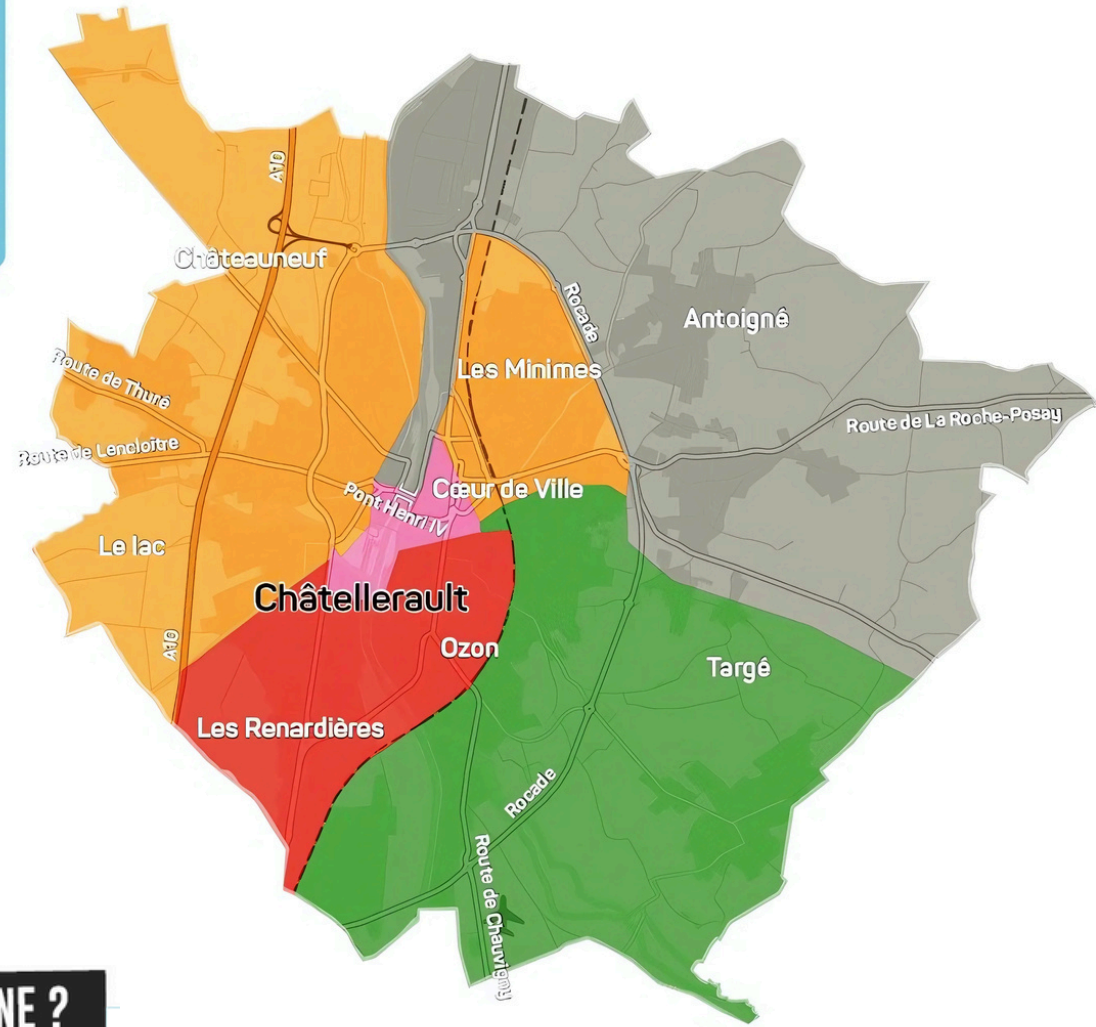

VILLE DE CHÂTELLERAULT