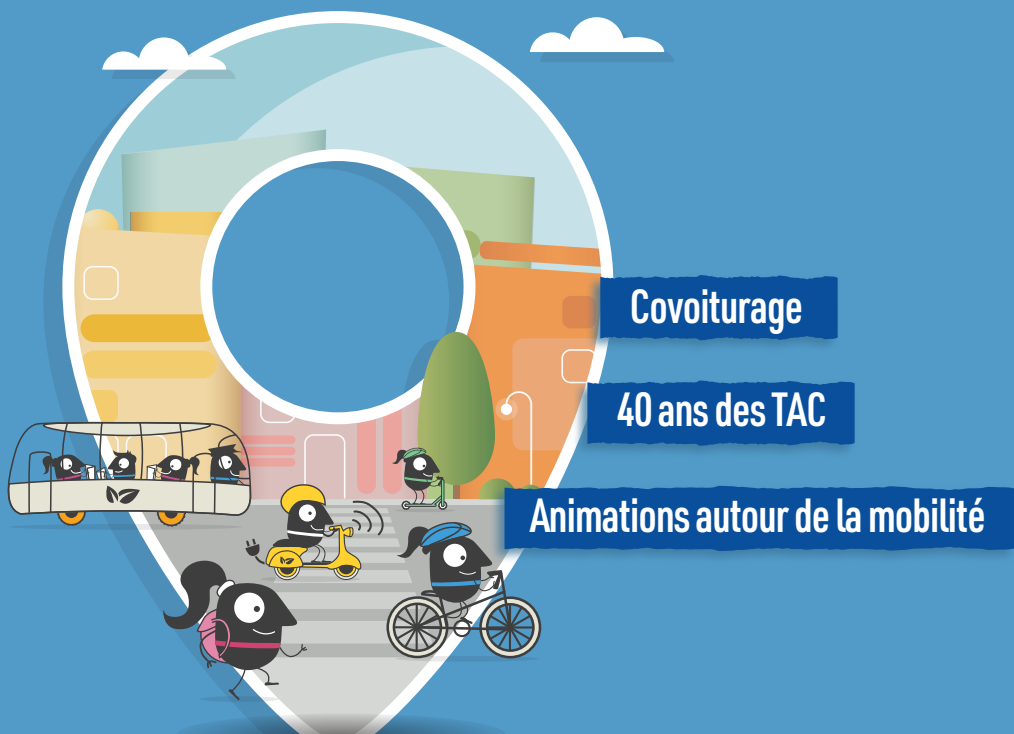

SEMAINE EUROPÉENNE DE LA MOBILITÉ

16-22 SEPTEMBRE 2024

Covoiturage

40 ans des TAC

Animations autour de la mobilité

GRAND CHÂTELLERAULT

Les espaces publics partagés

grand-chatellerault.fr

GRAND
CHÂTELLERAULT

COMMUNAUTÉ
D'AGGLOMÉRATION

SEMAINE EUROPÉENNE DE LA MOBILITÉ

16-22 SEPTEMBRE 2024

TOUTE LA SEMAINE

Voyager "écolo"

Ticket à 1€ sur l'ensemble du réseau TAC
Disponible à bord des bus et des cars TAC

Plus de détails : grand-chatellerault.fr/vivre/mobilite et sur l'application La Ruche À Vélo

LUNDI 16 SEPTEMBRE

11^h30 - 14^h

En voiture ... Covoiturez !

Grand Châtellerault rémunère vos trajets jusqu'à 120 € par mois. Rendez-vous sur notre stand pour découvrir le dispositif d'aide au covoiturage mis en place au sein de votre territoire.